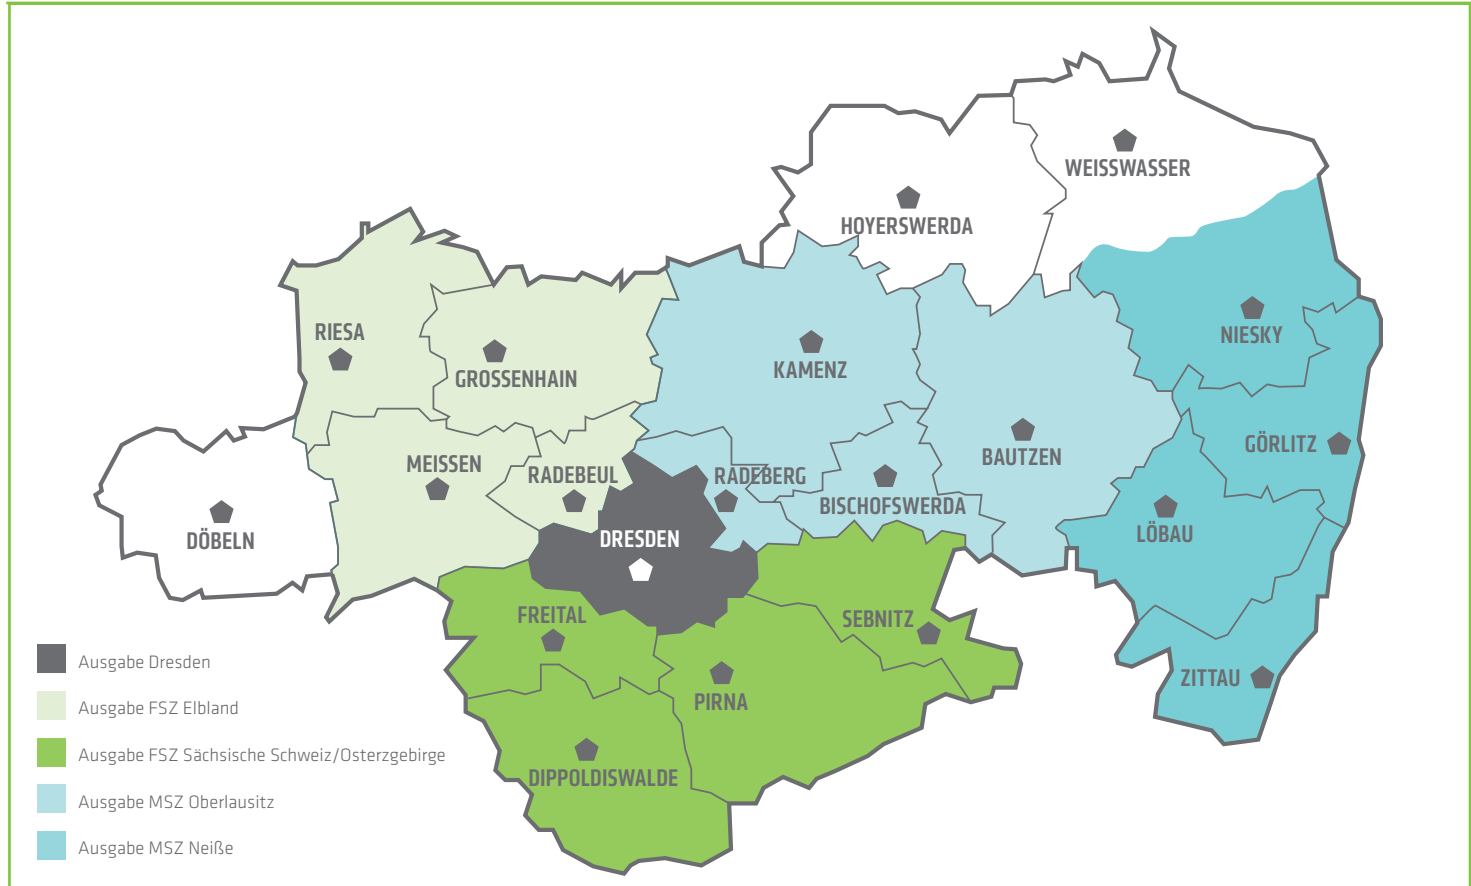

VERBREITUNGSGEBIET UND AUSGABEN

mittwochSZ / freitagSZ